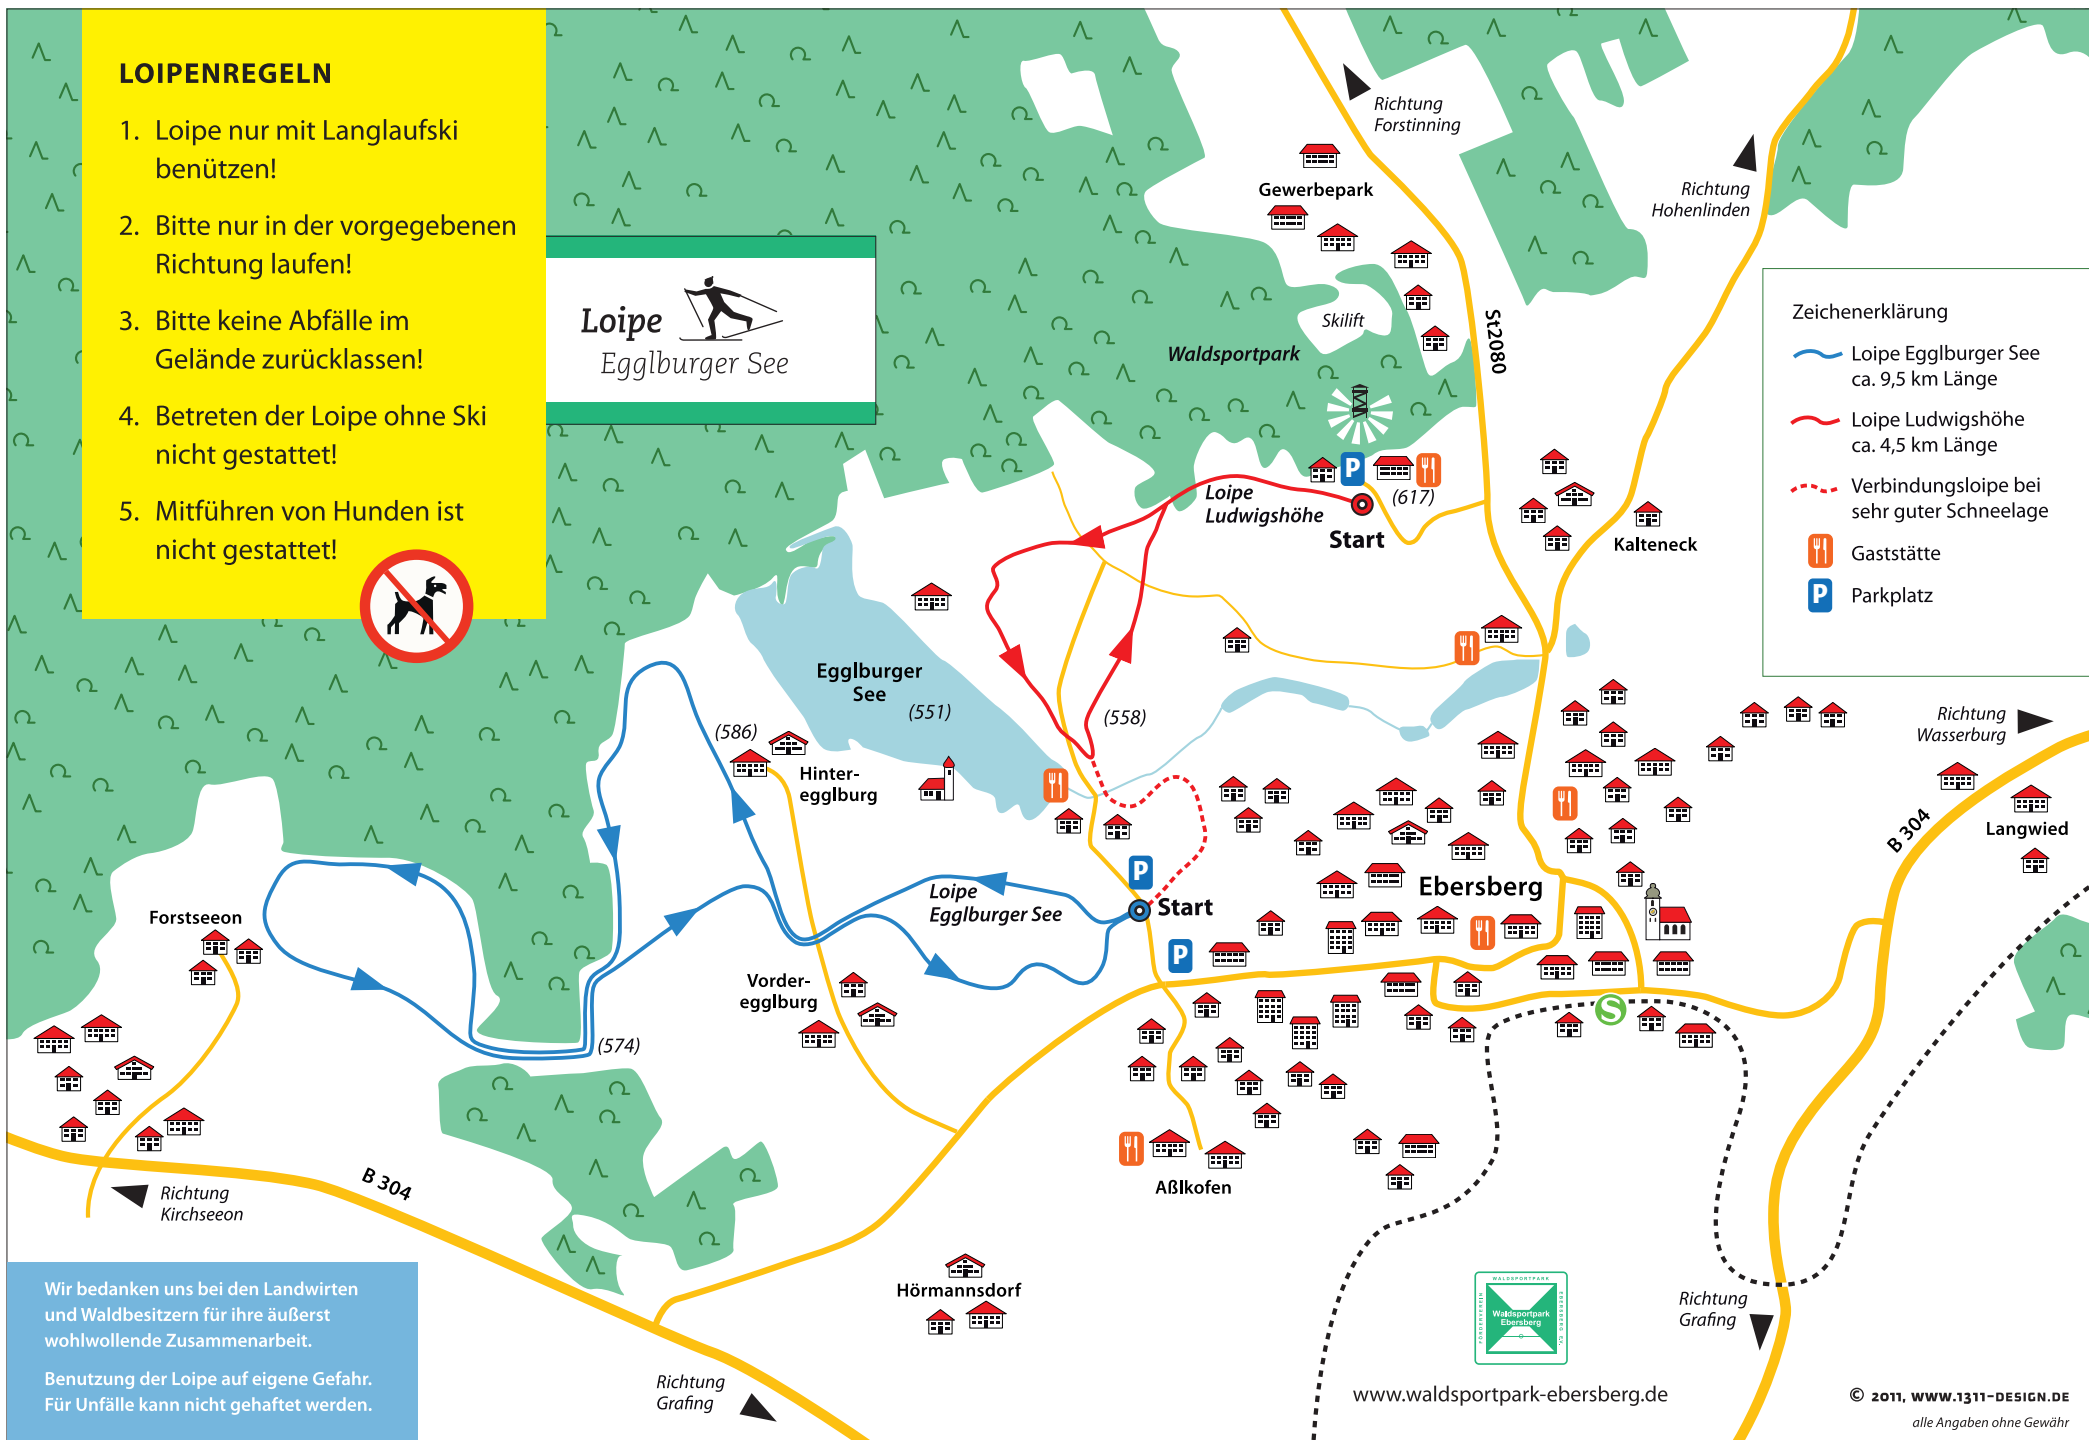

LOIPENREGELN

1. Loipe nur mit Langlaufski benützen!
2. Bitte nur in der vorgegebenen Richtung laufen!
3. Bitte keine Abfälle im Gelände zurücklassen!
4. Betreten der Loipe ohne Ski nicht gestattet!
5. Mitführen von Hunden ist nicht gestattet!

Loipe 
Egglburger See

Zeichenerklärung

-  Loipe Egglburger See
ca. 9,5 km Länge
-  Loipe Ludwigshöhe
ca. 4,5 km Länge
-  Verbindungsloipe bei
sehr guter Schneelage
-  Gaststätte
-  Parkplatz

Wir bedanken uns bei den Landwirten
und Waldbesitzern für ihre äußerst
wohlwollende Zusammenarbeit.

Benutzung der Loipe auf eigene Gefahr.
Für Unfälle kann nicht gehaftet werden.

www.waldsportpark-egersberg.de

© 2011, WWW.1311-DESIGN.DE
alle Angaben ohne Gewähr